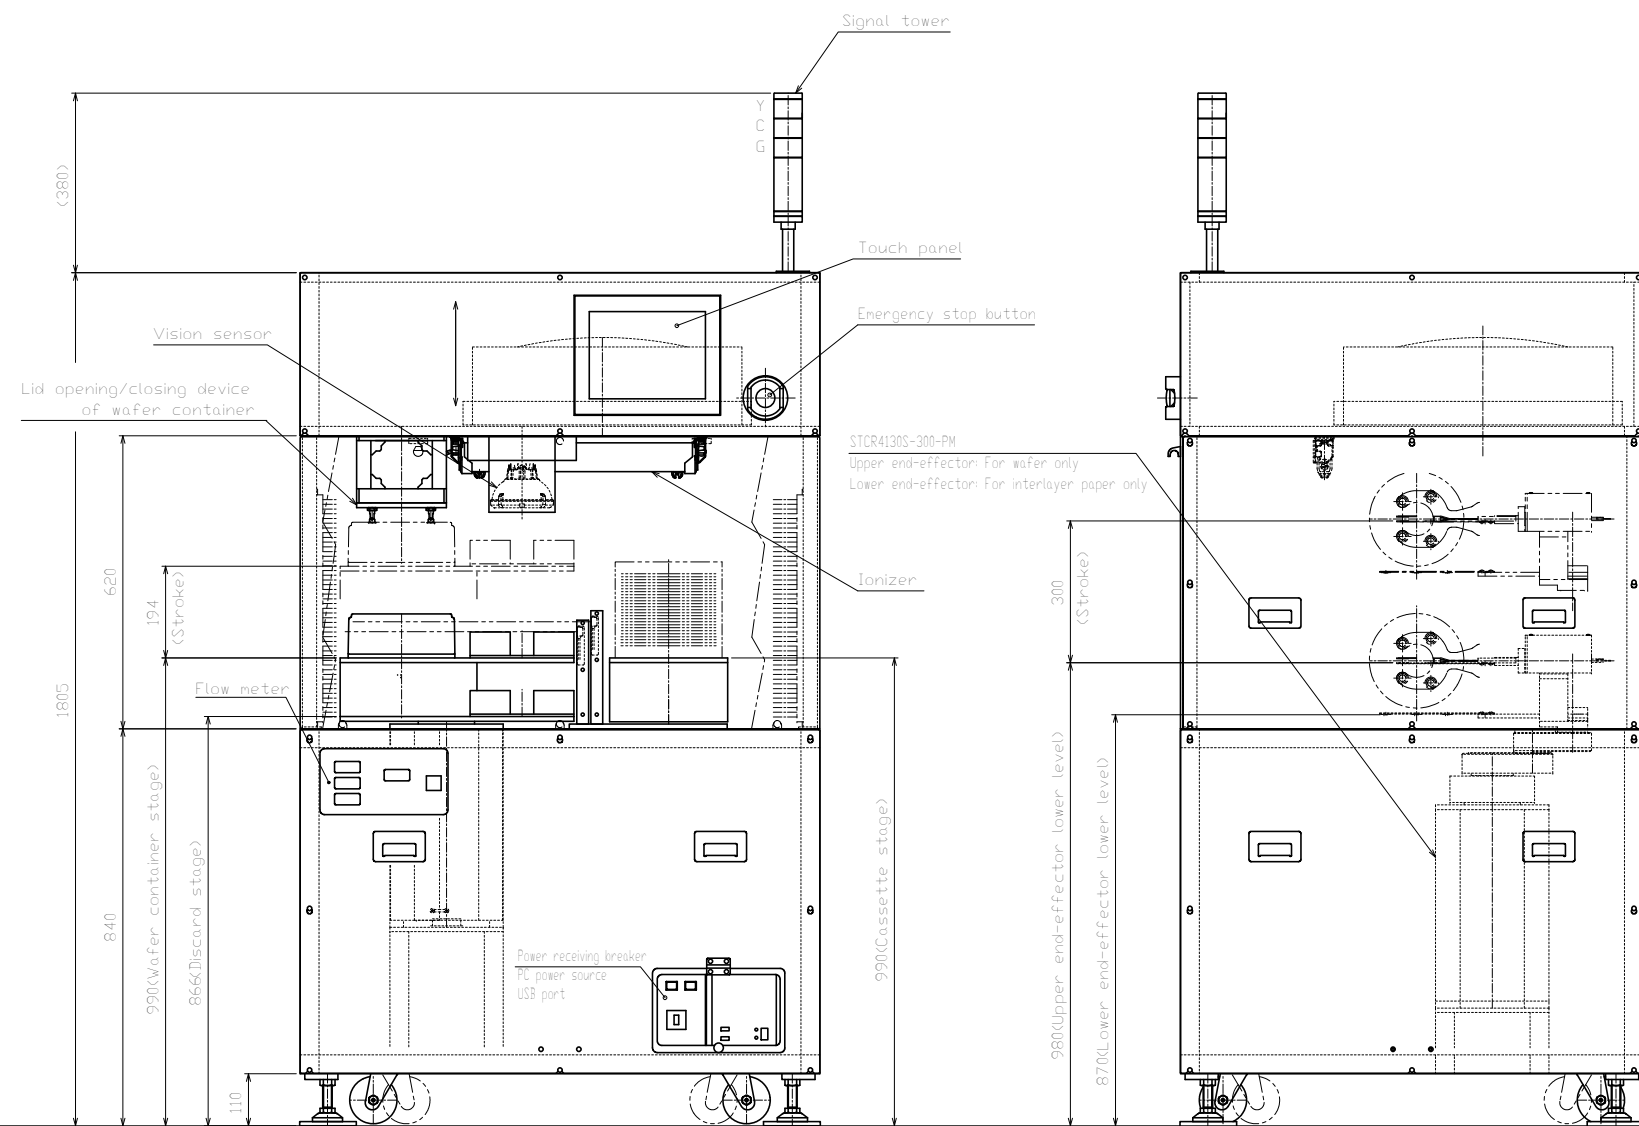

Reference drawing

- This drawing may be revised without any advance notification.
- When designing the equipment layout based on this drawing, please confirm with JEL in advance.

本図の内容は、株式会社ジェーイーエルが所有権を有するもので機密扱いとなっております。許可なく複写したり、第三者にこれを公開することのないようお願い致します。
This drawing and the information contained in it are confidential and property of JEL Corporation. Thus cannot be copied or disclosed to a third party without the consent of JEL Corporation.

JEL JEL Corporation

MODEL 型式	SSY-10010		
ISSUED NO. 管理番号	WJ0314E-E	SCALE 尺度	1 / 8