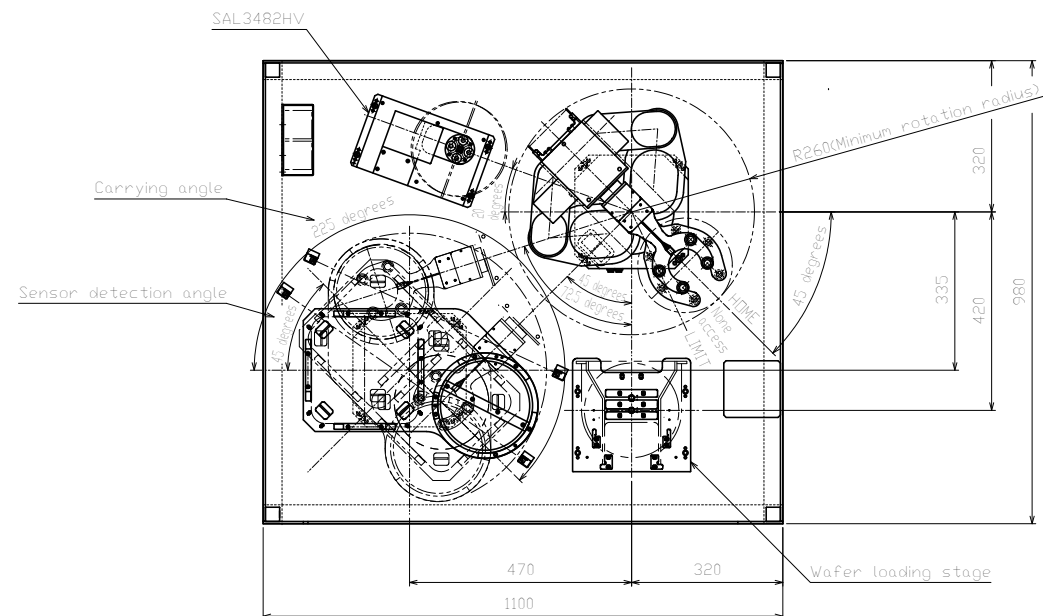

Reference drawing

- This drawing may be revised without any advance notification.
- When designing the equipment layout based on this drawing, please confirm with JEL in advance.

本図の内容は、株式会社ジェーイーエルが所有権を有するもので機密扱いとなっております。許可なく複写したり、第三者にこれを公開することのないようお願い致します。
This drawing and the information contained in it are confidential and property of JEL Corporation. Thus cannot be copied or disclosed to a third party without the consent of JEL Corporation.

JEL JEL Corporation

MODEL 型式	SSY-10010		
ISSUED NO. 管理番号	WJ0314E-E	SCALE 尺度	1 / 8