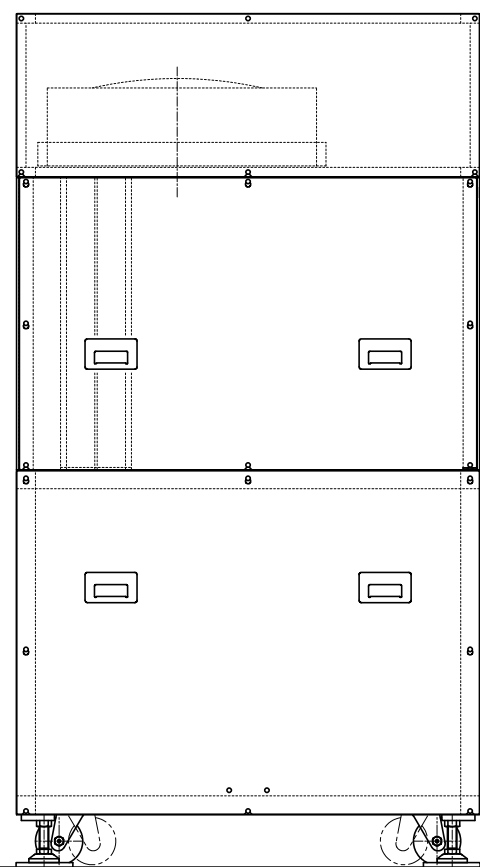

Reference drawing

- This drawing may be revised without any advance notification.
- When designing the equipment layout based on this drawing, please confirm with JEL in advance.

本図の内容は、株式会社ジェーイーエルが所有権を有するもので機密扱いとなっております。許可なく複写したり、第三者にこれを公開することのないようお願い致します。
This drawing and the information contained in it are confidential and property of JEL Corporation. Thus cannot be copied or disclosed to a third party without the consent of JEL Corporation.

JEL JEL Corporation

MODEL 型式	SSY-10010		
ISSUED NO. 管理番号	WJ0314E-E	SCALE 尺度	1 / 8