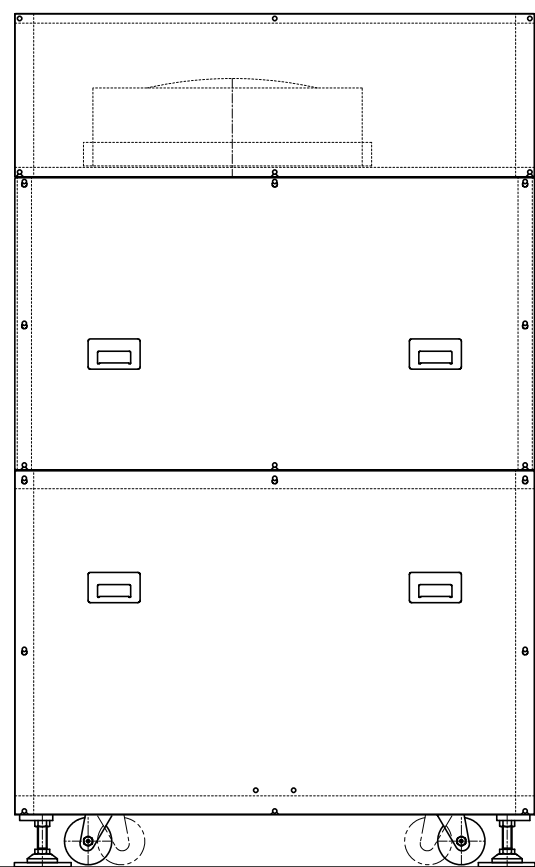

Reference drawing

- This drawing may be revised without any advance notification.
- When designing the equipment layout based on this drawing, please confirm with JEL in advance.

本図の内容は、株式会社ジェーイーエルが所有権を有するもので機密扱いとなっております。許可なく複写したり、第三者にこれを公開することのないようお願い致します。
This drawing and the information contained in it are confidential and property of JEL Corporation. Thus cannot be copied or disclosed to a third party without the consent of JEL Corporation.

JEL JEL Corporation

MODEL 型式	SSY-10010		
ISSUED NO. 管理番号	WJ0314E-E	SCALE 尺度	1 / 8