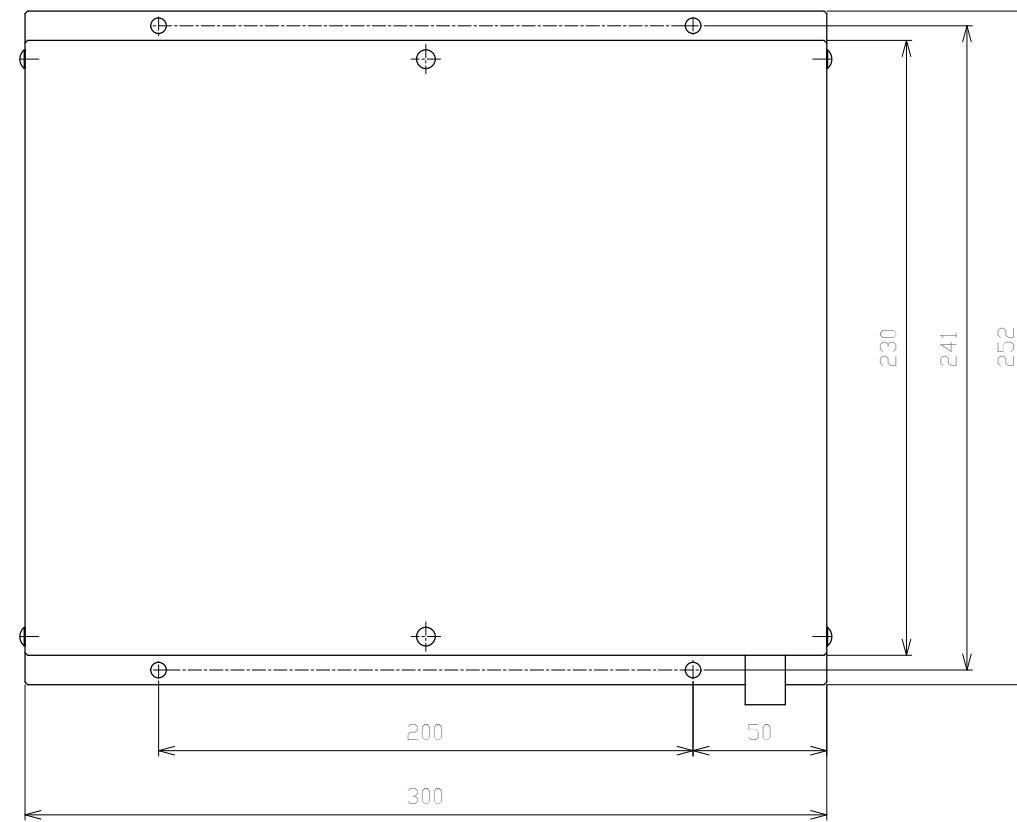

本図の内容は、株式会社ジェーイーエルが所有権を有するもので機密扱いとなっております。許可なく複写したり、第三者にこれを公開することのないようお願い致します。
This drawing and the information contained in it are confidential and property of JEL.
Thus cannot be copied or disclosed to a third party without the consent of JEL.

JEL JEL Corporation

MODEL 型式	C4451		
ISSUED NO. 管理番号	WJ0140E	SCALE 尺度	1/2