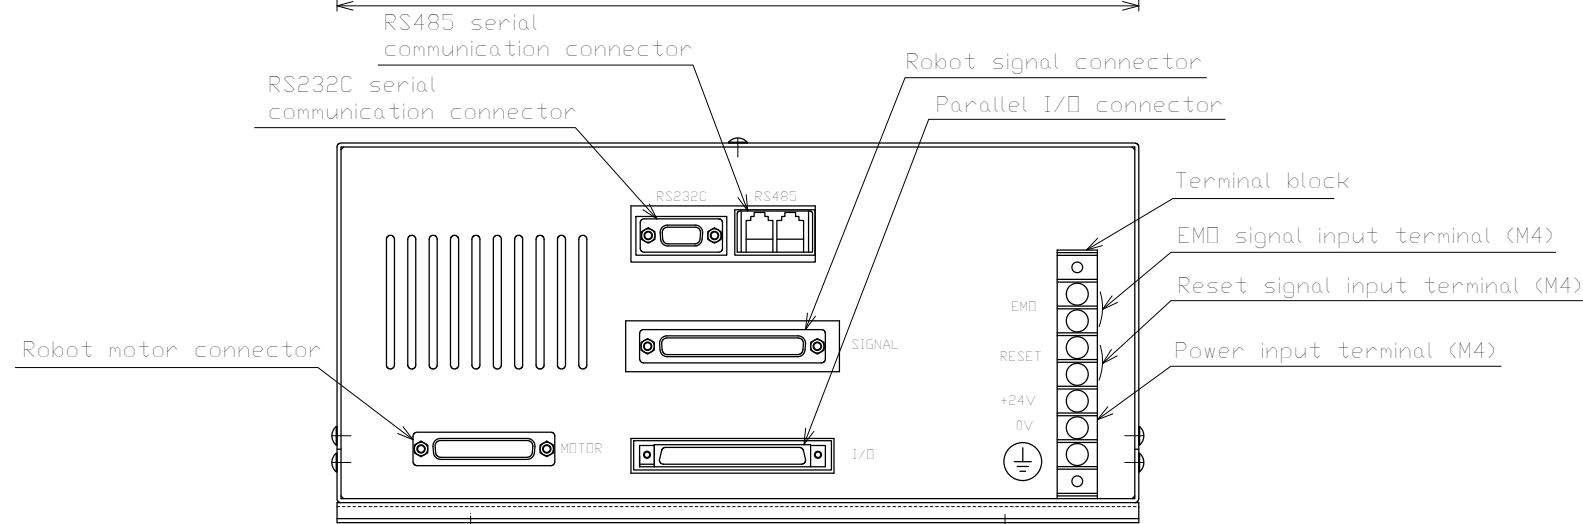

本図の内容は、株式会社ジェーイーエルが所有権を有するもので機密扱いとなっております。許可なく複写したり、第三者にこれを公開することのないようお願い致します。
This drawing and the information contained in it are confidential and property of JEL.
Thus cannot be copied or disclosed to a third party without the consent of JEL.

JEL JEL Corporation

MODEL 型式	C4451		
ISSUED NO. 管理番号	WJ0140E	SCALE 尺度	1/2